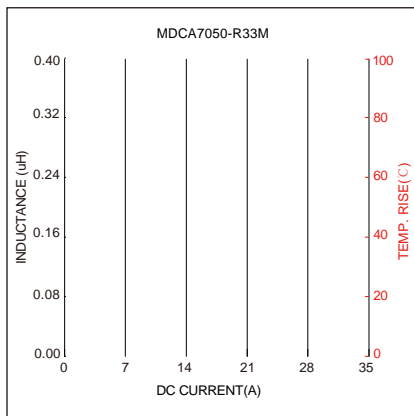

MDCA7050-150M		±20%	3.5	6.0	81	92
MDCA7050-220M		±20%	2.5	5.5	140	170
MDCA7050-330M		±20%	2.0	3.5	173	200

0 6 12 18 24 30