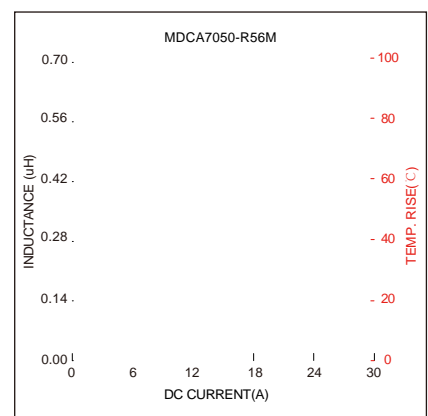

MDCA7050-150M		±20%	3.5	6.0	81	92
MDCA7050-220M		±20%	2.5	5.5	140	170
MDCA7050-330M		±20%	2.0	3.5	173	200

0 6 12 18 24 30