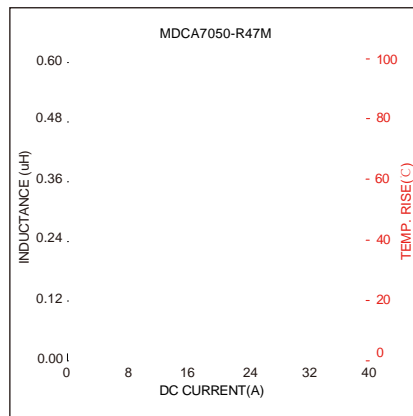

MDCA7050-150M		±20%	3.5	6.0	81	92
MDCA7050-220M		±20%	2.5	5.5	140	170
MDCA7050-330M		±20%	2.0	3.5	173	200

0 6 12 18 24 30